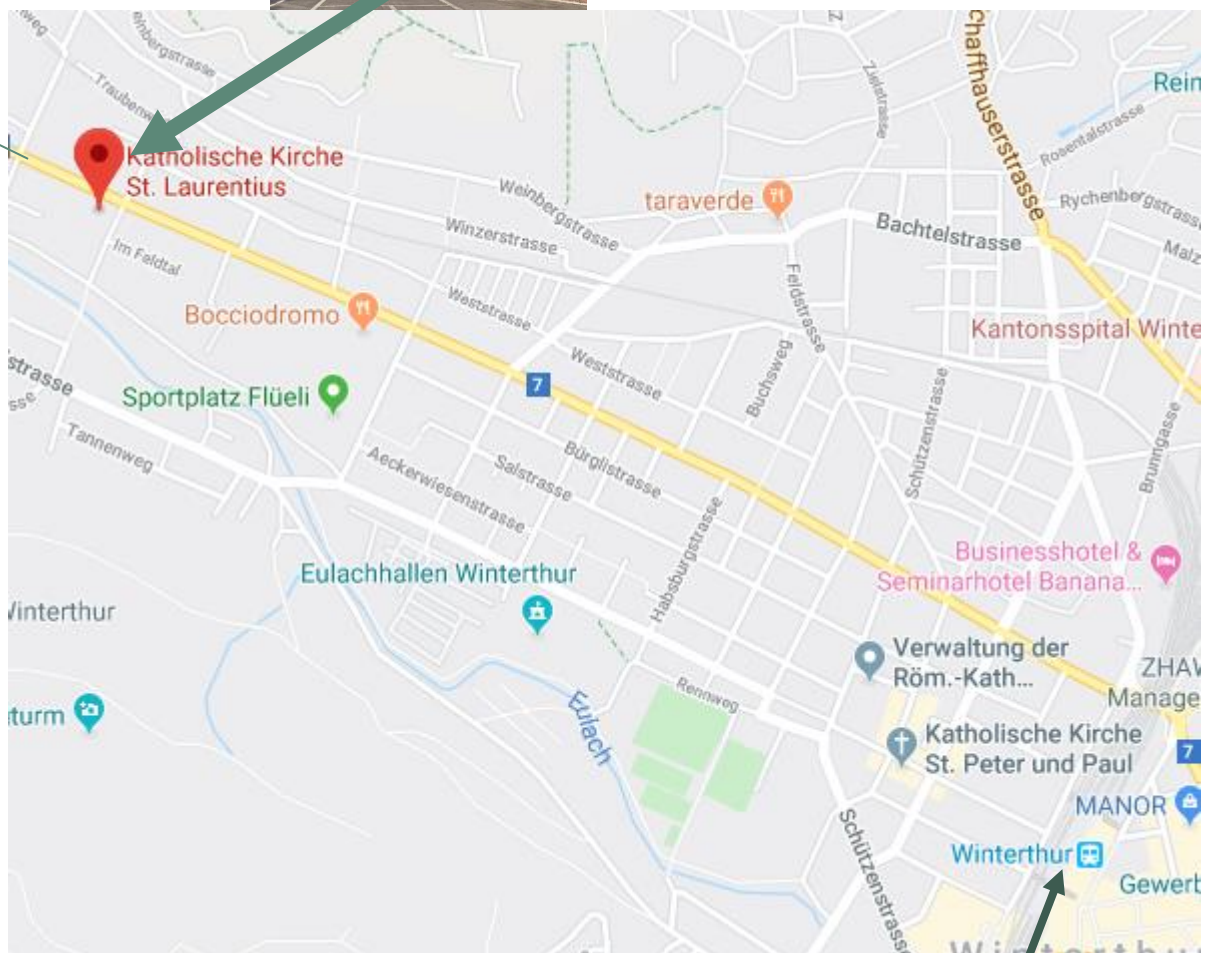

## Adresse

Römisch-Katholische  
Pfarrei St. Laurentius  
Wülflingerstrasse 181  
8408 Winterthur

## Anreise mit ÖV

Zug Richtung Winterthur Hauptbahnhof

Bus Nr. 2 Richtung Wülflingen

(oder Bus Nr. 2E)

## Lageplan

zur  
Autobahn

Hauptbahnhof  
Winterthur